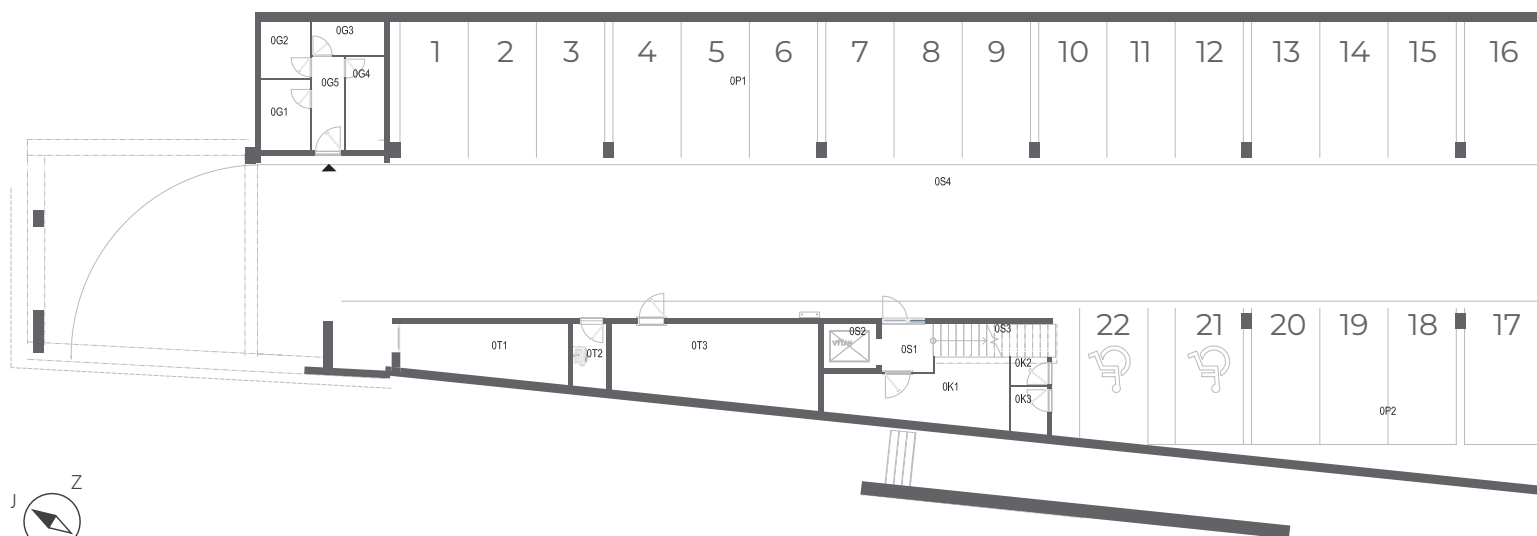

 PARKING 1PP a 1NP

JELENECKÁ DvA

Bývanie, ktoré rastie na hodnote – pre život
aj ako investícia.

LOVE IN  ZOBOR

 0911 822 037
 byty@jelenecka2.sk
 www.jelenecka2.sk

PARKING 1PP a 1NP

JELENECKÁ DvA

 Parkovacie miesta na 1PP

Mesto

Jelenecká ul.

Pyramída
Zobor

Nitrianske
Hrn iarovce

Plochy jednotlivých miestností sú iba orientačné. Celková plocha predstavuje podlahovú plochu vrátane balkóna/ loggie/terasy. Zariadenia bytu a záhrady (nábytok, kuchynská linka, spotrebiče, sanita, atď.) a jeho poloha sú len orientačné. Rozsah dodania bude špecifikované v štandardnom vybavení. Uvedené rozmery sú predbežné a nemusia sa zhodovať s realizačným projektom. Zmeny vyhradené.

The dimensions shown on this plan are approximate.

Bývanie, ktoré rastie na hodnote – pre život
aj ako investícia.

LOVE IN  ZOBOR

 0911 822 037
 byty@jelenecka2.sk
 www.jelenecka2.sk