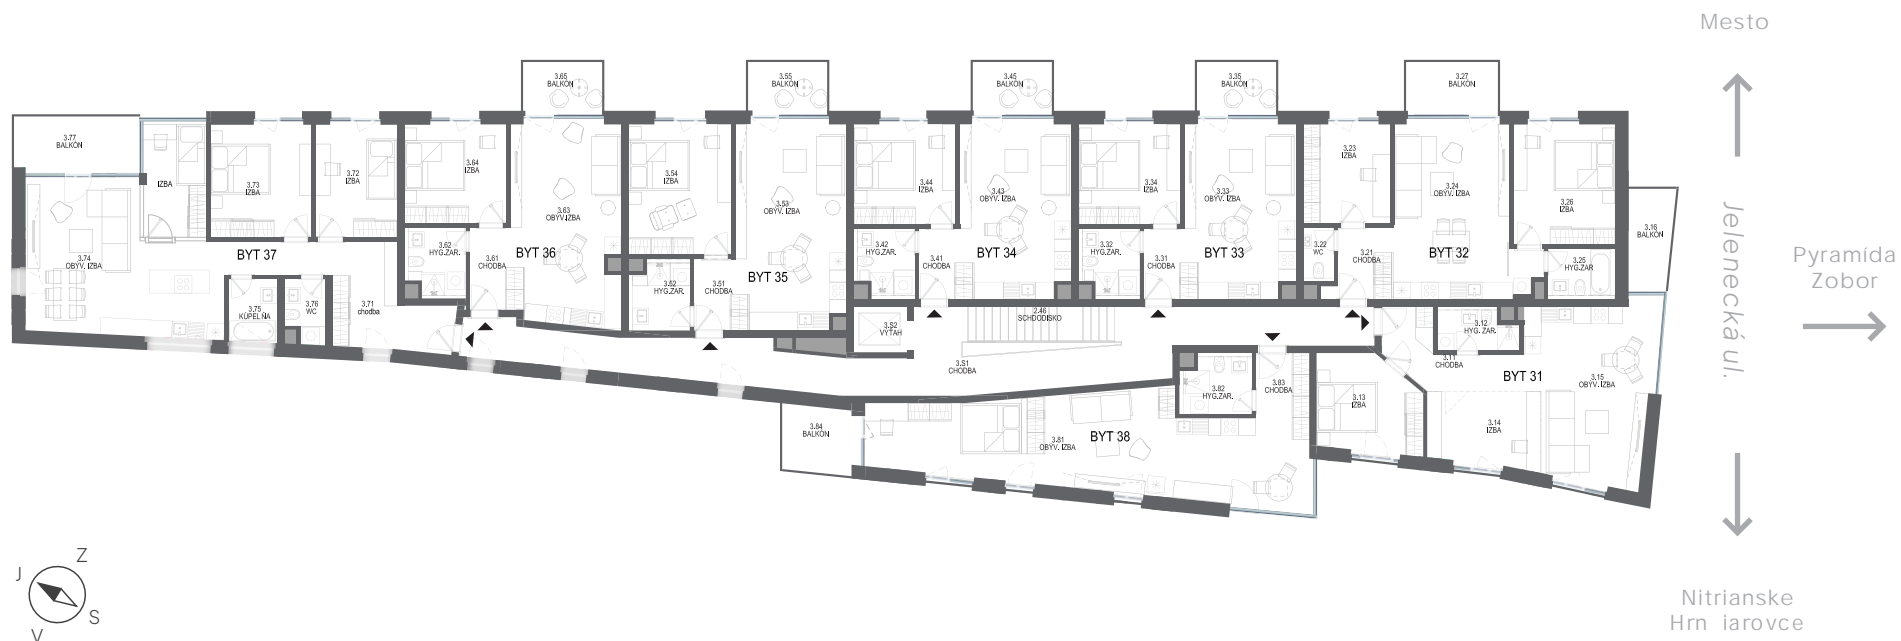

Plochy jednotlivých miestností sú iba orientačné. Celková plocha predstavuje podlahovú plochu vrátane balkóna/ loggie/terasy. Zariadenia bytu a záhrady (nábytok, kuchynská linka, spotrebiče, sanita, atď.) a jeho poloha sú len orientačné. Rozsah dodania bude špecifikované v štandardnom vybavení. Uvedené rozmery sú predbežné a nemusia sa zhodovať s realizačným projektom. Zmeny vyhradené.

The dimensions shown on this plan are approximate.

LOVE IN  ZOBOR

**BELEVIS**  
DEVELOPMENT

## BYT B 35

**3NP**  
**2+KK**

Podlahová plocha	51,81	m <sup>2</sup>
<b>Celková Plocha</b>	<b>56,25</b>	<b>m<sup>2</sup></b>
3.51 CHODBA	3,30	m <sup>2</sup>
3.52 HYG.ZARIADENIE	4,67	m <sup>2</sup>
3.53 OBÝV. IZBA + KUCHYŇA	27,57	m <sup>2</sup>
3.54 IZBA	16,26	m <sup>2</sup>
3.55 BALKÓN	4,44	m <sup>2</sup>

# JELENECKÁ DvA

Plochy jednotlivých miestností sú iba orientačné. Celková plocha predstavuje podlahovú plochu vrátane balkóna/ loggie/terasy. Zariadenia bytu a záhrady (nábytok, kuchynská linka, spotrebiče, sanita, atď.) a jeho poloha sú len orientačné. Rozsah dodania bude špecifikované v štandardnom vybavení. Uvedené rozmery sú predbežné a nemusia sa zhodovať s realizačným projektom. Zmeny vyhradené.