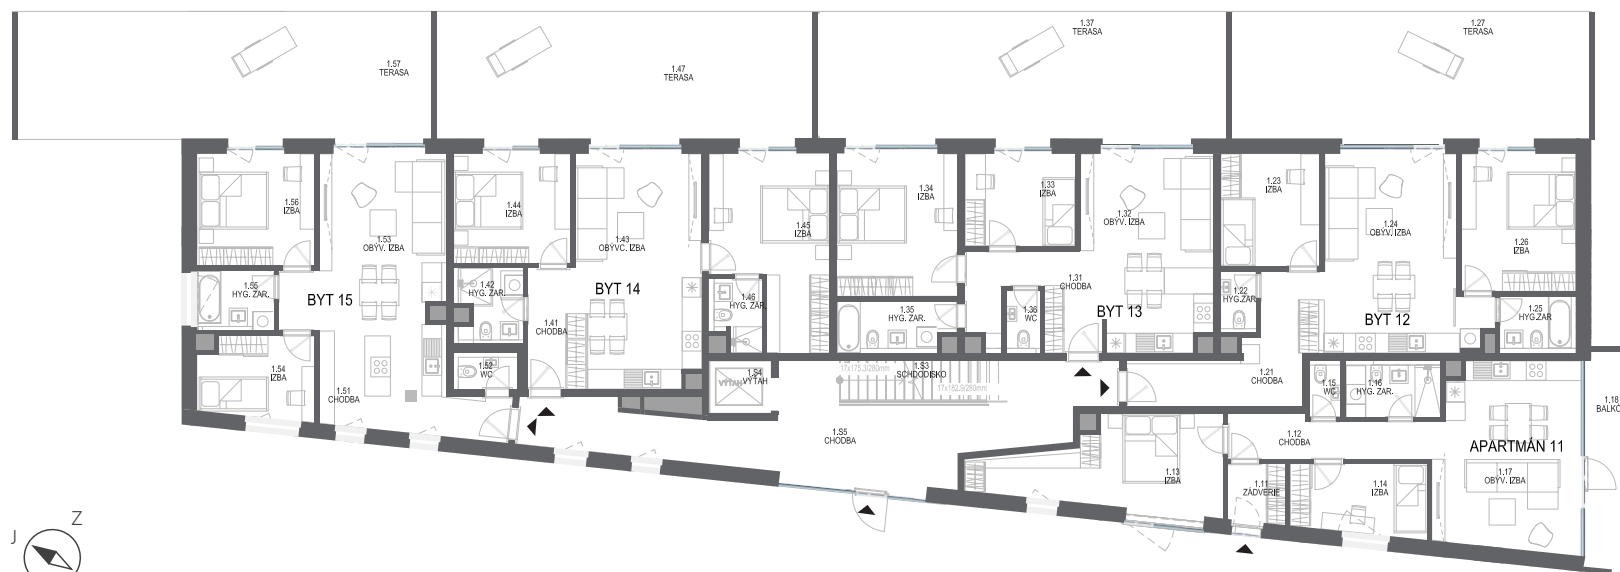

BELEVIS
DEVELOPMENT

BYT B 12

1NP
3+KK

Podlahová plocha	70,28	m ²
Celková Plocha	122,51	m²
1.21 CHODBA	13,00	m ²
1.22 HYG.ZARIADENIE	3,78	m ²
1.23 IZBA	10,47	m ²
1.24 OBÝV. IZBA + KUCHYŇA	26,21	m ²
1.25 HYG.ZARIADENIE	1,95	m ²
1.26 IZBA	14,86	m ²
1.27 TERASA	52,24	m ²

☎ 0911 822 037

✉ byty@jelenecka2.sk

🌐 www.jelenecka2.sk

JELENECKÁ DvA

Plochy jednotlivých miestností sú iba orientačné. Celková plocha predstavuje podlahovú plochu vrátane balkóna/ loggie/terasy. Zariadenia bytu a záhrady (nábytok, kuchynská linka, spotrebiče, sanita, atď.) a jeho poloha sú len orientačné. Rozsah dodania bude špecifikované v štandardnom vybavení. Uvedené rozmery sú predbežné a nemusia sa zhodovať s realizačným projektom. Zmeny vyhradené.

The dimensions shown on this plan are approximate.

LOVE IN  ZOBOR

1. nadzemné podlažie

JELENECKÁ DvA

Mesto

Jelenecká ul.

Pyramída
Zobor

Nitrianske
Hrn iarovce

Plochy jednotlivých miestností sú iba orientačné. Celková plocha predstavuje podlahovú plochu vrátane balkóna/ loggie/terasy. Zariadenia bytu a záhrady (nábytok, kuchynská linka, spotrebiče, sanita, atď.) a jeho poloha sú len orientačné. Rozsah dodania bude špecifikované v štandardnom vybavení. Uvedené rozmery sú predbežné a nemusia sa zhodovať s realizačným projektom. Zmeny vyhradené.