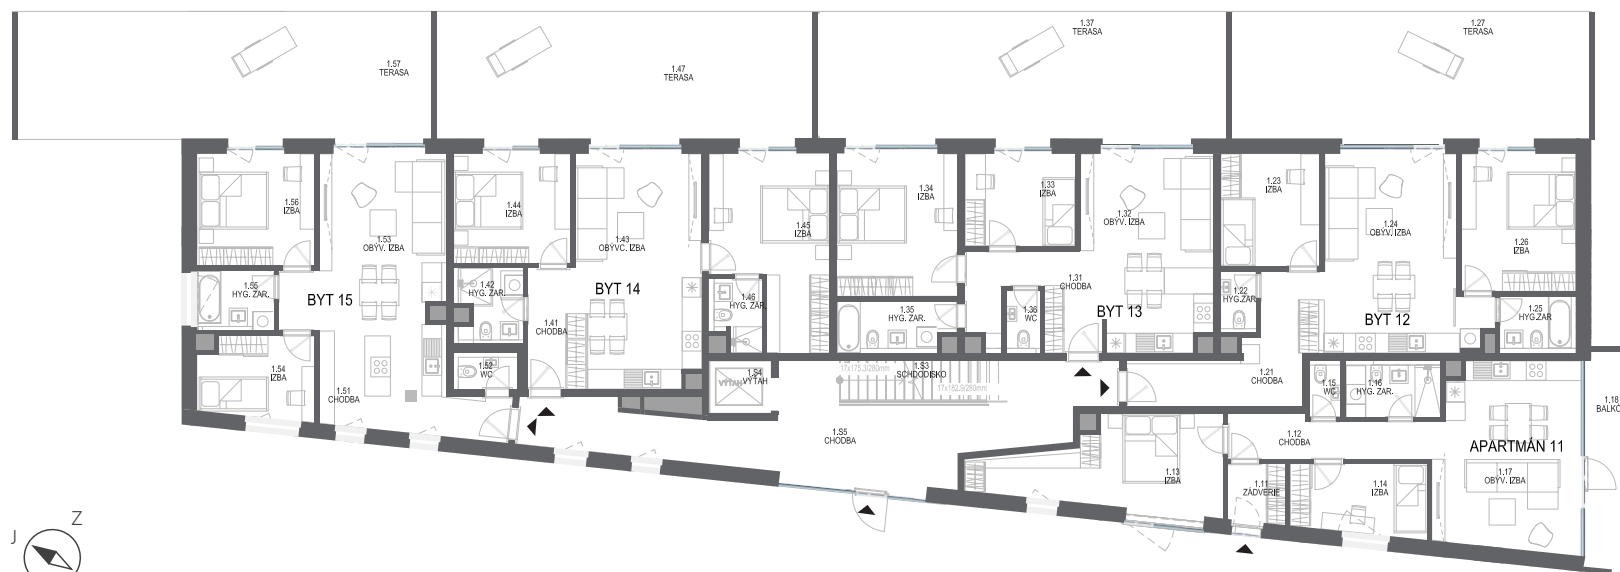

BELEVIS
DEVELOPMENT

APARTMÁN 11

1NP
3+KK

Podlahová plocha	68,73	m ²
Celková Plocha	78,36	m²

1.11	ZÁDVERIE	3,18	m ²
1.12	CHODBA	7,89	m ²
1.13	IZBA	17,07	m ²
1.14	IZBA	8,94	m ²
1.15	WC	1,53	m ²
1.16	HYG.ZARIADENIE	4,69	m ²
1.17	OBÝV. IZBA + KUCHYŇA	25,43	m ²
1.18	BALKÓN	9,63	m ²

Plochy jednotlivých miestností sú iba orientačné. Celková plocha predstavuje podlahovú plochu vrátane balkóna/ loggie/terasy. Zariadenia bytu a záhrady (nábytok, kuchynská linka, spotrebiče, sanita, atď.) a jeho poloha sú len orientačné. Rozsah dodania bude špecifikované v štandardnom vybavení. Uvedené rozmery sú predbežné a nemusia sa zhodovať s realizačným projektom. Zmeny vyhradené.

The dimensions shown on this plan are approximate.

LOVE IN  ZOBOR

☎ 0911 822 037

✉ byty@jelenecka2.sk

🌐 www.jelenecka2.sk

JELENECKÁ **DvA**

1. nadzemné podlažie

JELENECKÁ DvA

Mesto

Jelenecká ul.

Pyramída Zbor

Nitrianske
Hrn iarovce

Plochy jednotlivých miestností sú iba orientačné. Celková plocha predstavuje podlahovú plochu vrátane balkóna/ loggie/terasy. Zariadenia bytu a záhrady (nábytok, kuchynská linka, spotrebiče, sanita, atď.) a jeho poloha sú len orientačné. Rozsah dodania bude špecifikované v štandardnom vybavení. Uvedené rozmery sú predbežné a nemusia sa zhodovať s realizačným projektom. Zmeny vyhradené.