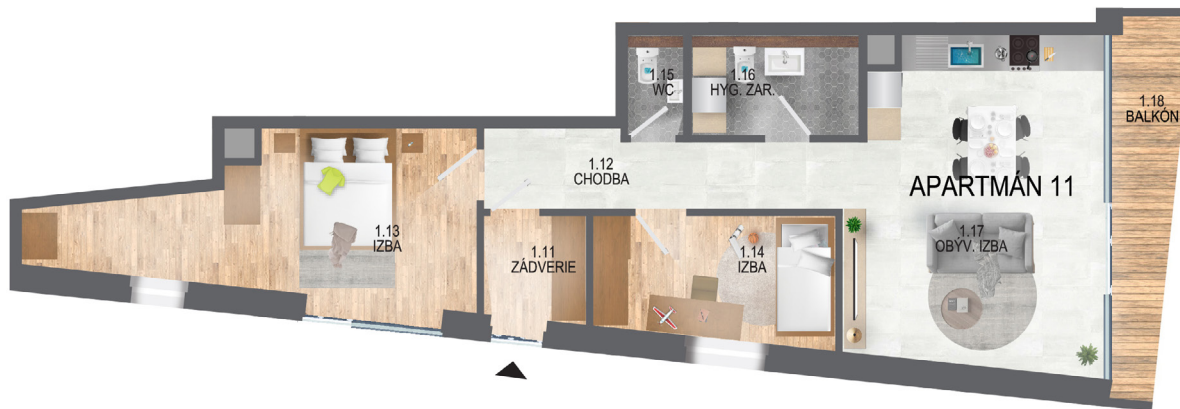

BELEVIS
DEVELOPMENT

APARTMÁN 11

1NP
3+KK

Podlahová plocha	68,73	m ²
Celková Plocha	78,36	m²

1.11	ZÁDVERIE	3,18	m ²
1.12	CHODBA	7,89	m ²
1.13	IZBA	17,07	m ²
1.14	IZBA	8,94	m ²
1.15	WC	1,53	m ²
1.16	HYG.ZARIADENIE	4,69	m ²
1.17	OBÝV. IZBA + KUCHYŇA	25,43	m ²
1.18	BALKÓN	9,63	m ²

Plochy jednotlivých miestností sú iba orientačné. Celková plocha predstavuje podlahovú plochu vrátane balkóna/ loggie/terasy. Zariadenia bytu a záhrady (nábytok, kuchynská linka, spotrebiče, sanita, atď.) a jeho poloha sú len orientačné. Rozsah dodania bude špecifikované v štandardnom vybavení. Uvedené rozmery sú predbežné a nemusia sa zhodovať s realizačným projektom. Zmeny vyhradené.